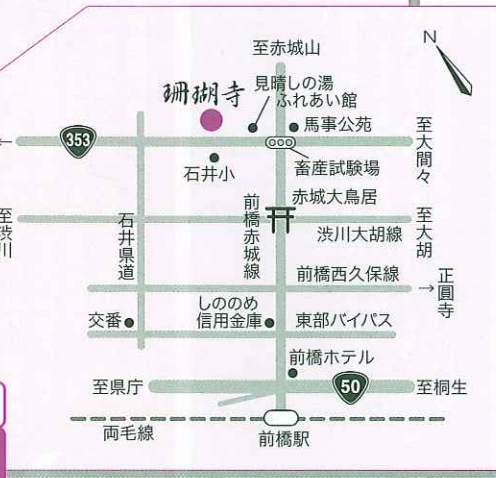

## 七福神

寿老人じゅうろうじん  
**吉岡 長松寺**  
 TEL 0279-54-2298  
 北群馬郡吉岡町漆原1284

弁天 べんてん  
**赤城 興禅寺**  
 TEL 0279-56-8155  
 渋川市赤城町三原田甲545

恵比寿 えびす  
**石井 珊瑚寺**  
 TEL 027-288-3503  
 前橋市富士見町石井1227

毘沙門 びしゃもん  
**船尾 柳沢寺**  
 TEL 0279-54-3954  
 北群馬郡榛東村山子田2535