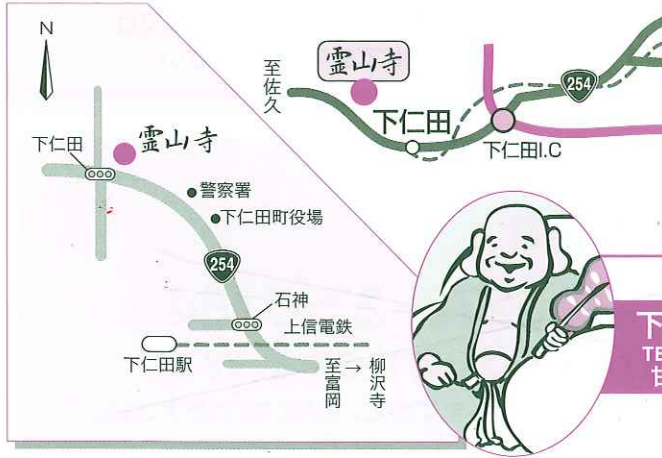

布袋 ほてい
下仁田 霊山寺
TEL 0274-82-2493
甘楽郡下仁田町716